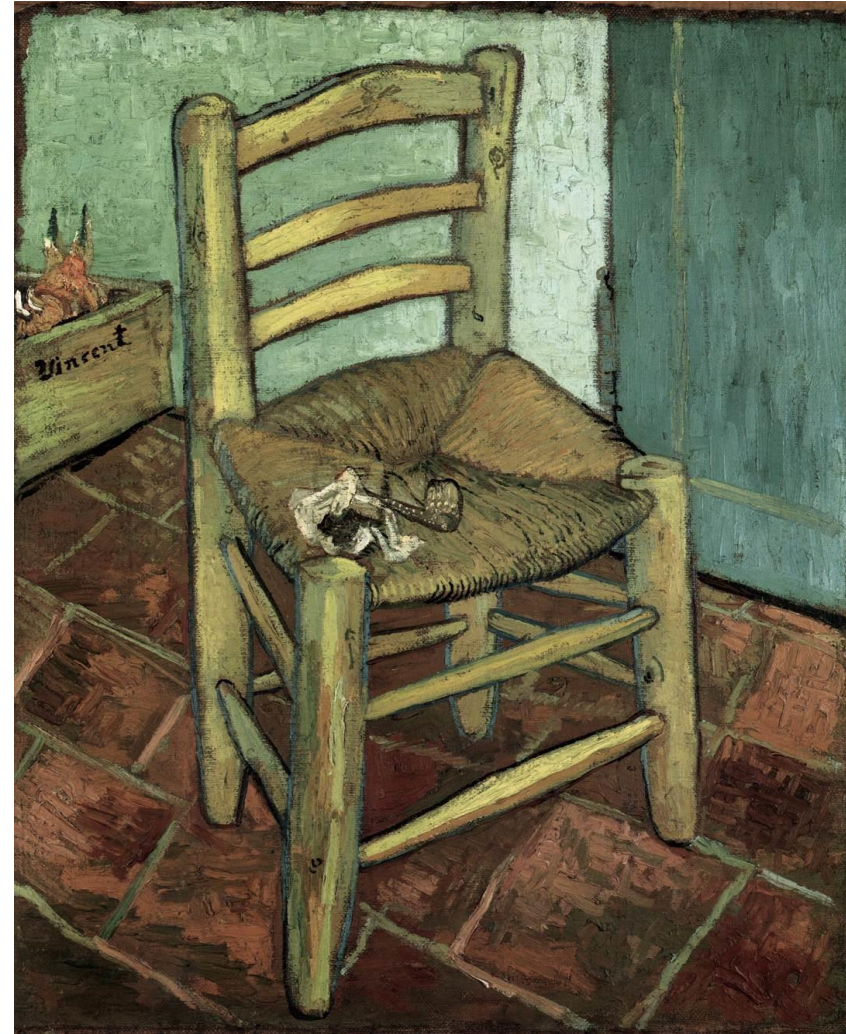

ავტორი: ვინსენტ ვან გოგი

სახელწოდება: ვინსენტის სკამი ჩიბუხით

ზომა: 92x73 სმ

მასალა: ზეთი, ტილო

წელი: 1888

მუზეუმის ადგილი: ეროვნული გალერეა, ლონდონი