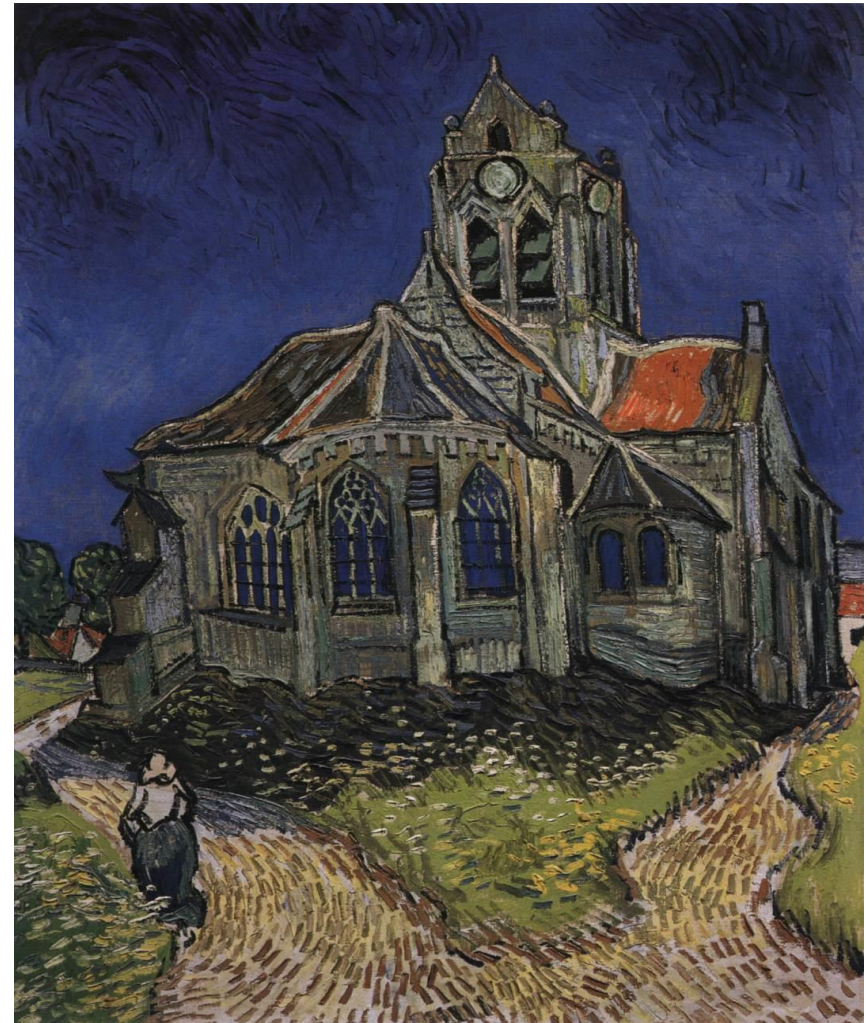

ავტორი: ვინსენტ ვან გოგი

სახელწოდება: ეკლესია ოვერსში

ზომა: 94x74 სმ

მასალა: ზეთი, ტილო

წელი: 1890

მენახვის ადგილი: ორსეს მუზეუმი, პარიზი